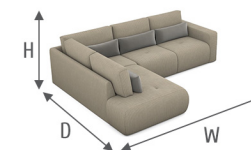

B250L
183 cm x 89 cm x 110 cm
56 kg / 1 pcs
vol. 1,79 m³

B250R
183 cm x 89 cm x 110 cm
56 kg / 1 pcs
vol. 1,79 m³

C100
130 cm x 89 cm x 110 cm
55 kg / 1 pcs
vol. 1,27 m³

C250
208 cm x 89 cm x 110 cm
71 kg / 1 pcs
vol. 2,04 m³

IS00L
110 cm x 89 cm x 150 cm
38 kg / 1 pcs
vol. 1,46 m³

IS00R
150 cm x 89 cm x 110 cm
38 kg / 1 pcs
vol. 1,46 m³

EK00
109 cm x 89 cm x 109 cm
34 kg / 1 pcs
vol. 1,06 m³

CH00L
112 cm x 89 cm x 172 cm
50 kg / 1 pcs
vol. 1,71 m³

CH00R
112 cm x 80 cm x 172 cm
50 kg / 1 pcs
vol. 1,71 m³

T00L
110 cm x 89 cm x 230 cm
64 kg / 1 pcs
vol. 2,25 m³

T00R
110 cm x 89 cm x 230 cm
64 kg / 1 pcs
vol. 2,25 m³

P000
79 cm x 45 cm x 101 cm
23 kg / 1 pcs
vol. 0,71 m³

Dimensions
W x H x D

Configurations populaires: / Popular configurations:

Informations generales: / General data:

Structure de la carcasse: / Frame:

Panneaux de particules, bois massif et panneaux de fibres / Fiberboard, wood, chipboard